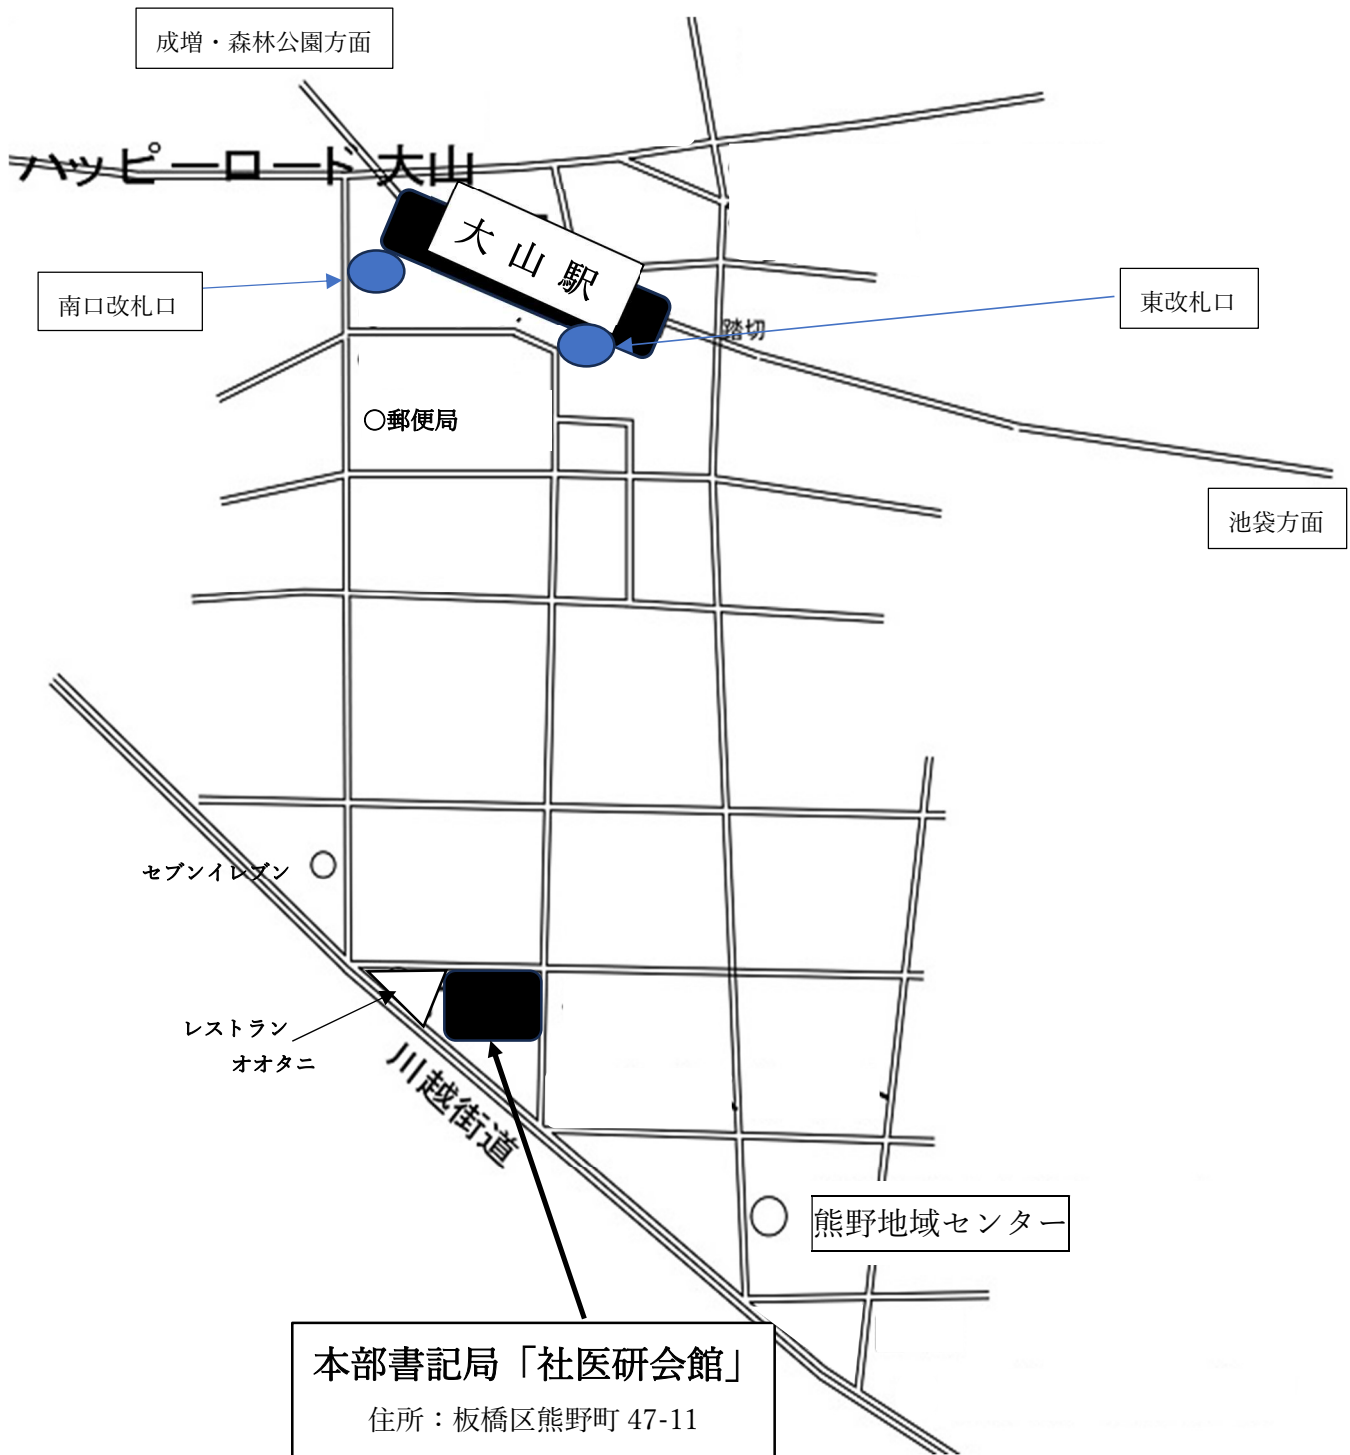

全農協労連/本部書記局 周辺地図

J R池袋駅から、「東武東上線・池袋」へ移動します。
東武東上線・池袋では、必ず各駅停車の“成増、森林公園行き”に乗車下さい。
池袋より3駅目が「大山駅」です。
※大山駅（南改札口、東改札口）から書記局までは徒歩6分程